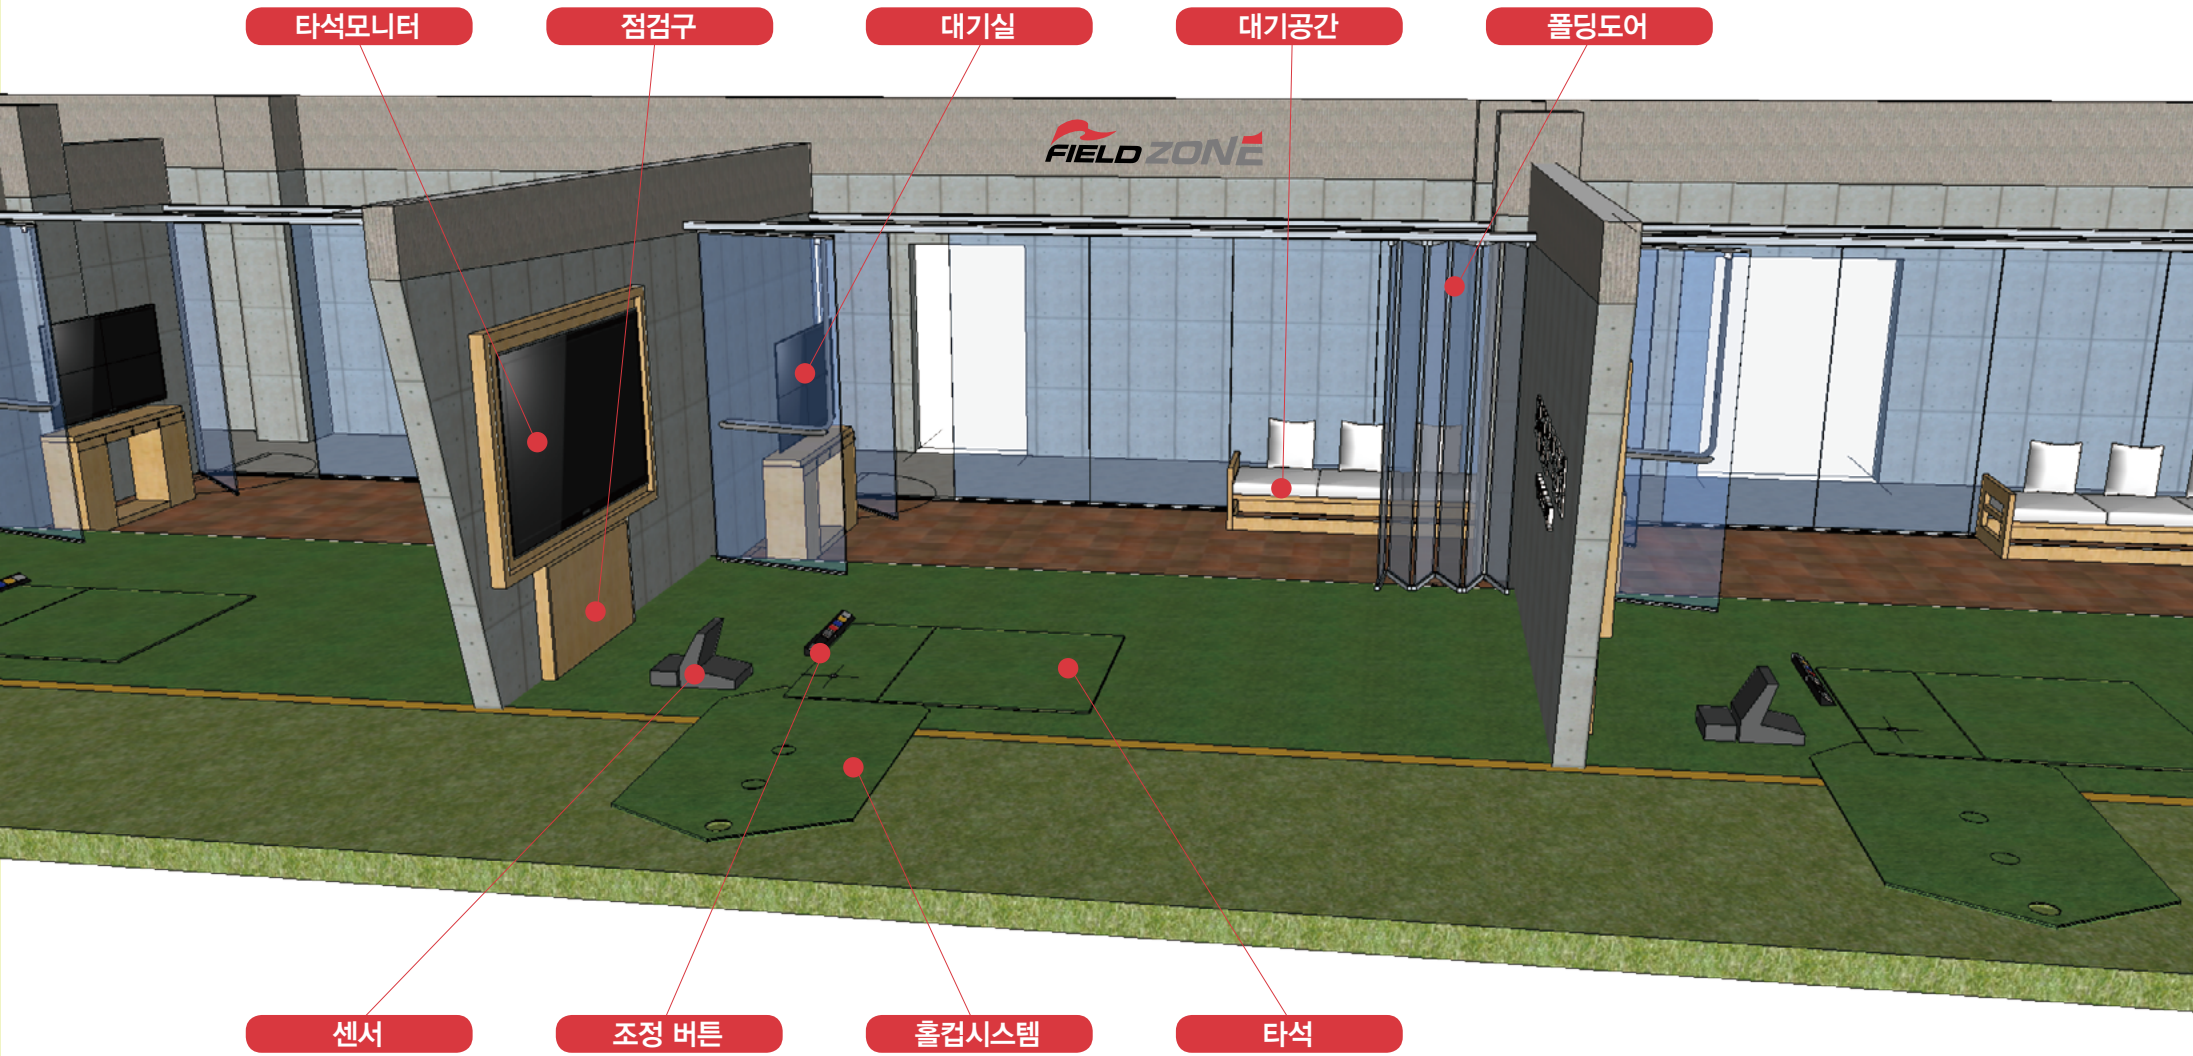

2011
~
2009

- 홀컴퍼팅 시뮬레이터 개발 (발명특허 취득) •
- 자세교정용 골프 연습기 디자인 등록 •
- 디지털 영상 저장방법 특허 취득 •
- 스크린 골프 개발 •
- 기업 부설연구소 지정 •
- 스윙분석기 개발 (POD-1000) •

2008
~
2005

Paron Tech의 기술력은 세계에서 인정받고 있습니다.

파온테크는 국가 인증 기업부설 연구소를 보유한 기업이며 ISO 9001, KSA 9001 인증기업, 벤처 INNO-BIZ, 수출유망 중소기업으로서, 2015년 9월 초고속카메라 센서를 자체기술력으로 개발에 성공하여 최고의 경쟁력있는 가격으로 공급하게 되었습니다.

ORGANIZATION CHART

지방총판 : 부산, 대구, 광주

전국 당일 A/S 조직 가동 중

스크린 골프와 드라이빙 레인지의 만남!

필드존(야외스크린 골프)은 실외연습장에서 이용률이 매우 저조한 최상위 층 타석을 룸으로 개조하여 실전과 같은 느낌으로 스크린 골프를 즐길 수 있는 최첨단 시스템입니다.

야외스크린골프

비행하는 볼을 끝까지 볼 수 있어
실전같은 느낌으로 라운딩을 즐길 수 있습니다.

| 홀컵퍼팅 시뮬레이터 (발명특허) |

- 실제홀컵에 직접 퍼팅하는 시스템 설치(옵션)
- 화면상의 퍼팅 라이가 그대로 바닥면에서 구현되며, 거리에 따른 홀컵이 자동 나타남
- 공압식 제품으로 일체의 고장이 없음

| 야외스크린 골프 설치장면 |

실외 연습장 전용 스크린골프의 필요성!

- 많은 골퍼들이 스크린골프에 익숙해져 있기 때문에 이 고객들을 유치하기 위한 전략으로 필드에서 처럼 즐길 수 있는 스크린골프 설치 시 획기적으로 매출을 올릴 수 있습니다.
- 맨 상위층 타석의 경우 최고 성수기를 제외하면 회전율이 현저히 낮기 때문에 실외연습장 전용 스크린골프를 설치하여 매출을 극대화 할 수 있습니다.