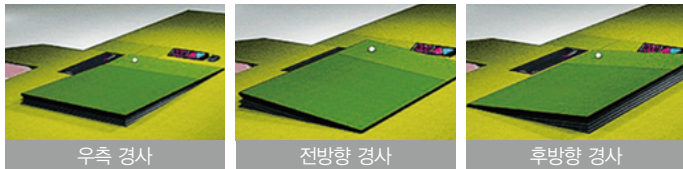

실외연습장 스크린 구질이 정확해야 합니다.

- 실제 날아가는 볼과 반대로 휘어가거나 비거리와 탄도가 엉뚱하게 나온다면 아무리 고가의 기계라도 아무 소용 없습니다.
- FIELDZONE은 일반적인 훅, 슬라이드는 물론 왼쪽을 향하여 치지만 오른쪽으로 휘는 페이드, 반대의 경우인 드로우, 클럽이 먼저 빠져나가는 60도 이상의 로브샷까지 아주 정확한 구질과 비거리를 구현합니다.

실내스크린골프

실내스크린골프에서 지금까지 경험하지 못한
실제 필드에서 라운딩하는 기쁨을 느껴보십시오.

생생한 FULL HD 그래픽 구현

3D 그래픽 골프장을 꾸준히 추가하여 드립니다. (무상 업그레이드)

FIELD ZONE 실내스크린골프는 물결과 나무의 흔들림까지도 실제 똑같이 리얼하게 표현하고 있습니다. 또한 한국산 소나무, 잔디의 색감, 부드러운 곡선의 처리들을 섬세하게 Full 3D 화면으로 제작하여 마치 골프장에서 라운딩하는 착각이 들 정도로 Real한 화면을 제공합니다

스윙 플레이트

화면상의 웨어웨이 및 러프 등의 그린 경사에 따라 타석의 경사가 실제와 같이 구현되는 시스템입니다.

- 코스의 경사에 따라 라이를 자동적으로 구현합니다.
- Auto Tee-up 장치를 내장한 무빙플레이트 입니다.
- 컴퓨터 프로그램과 연동하여 동작제어 합니다.

FIELD ZONE 실내스크린골프의 차별화

- 좌, 우 타석이 가능한 초고속카메라 설치 (독자기술로 개발된 완벽한 구질구현)
- Full HD의 실사처럼 선명한 화질 제공 (골프장 110개이상 제공)
- 퍼팅을 홀컵에 직접할 수 있게 설치 (특허발명 제품)
- 벙커매트, 러프매트 설치
- CC 무상제공, 프로그램 업그레이드 무상 실시, 평생 A/S 지원
- 고속카메라 센서를 직접 생산하여 가격 거품을 확! 뺐습니다.