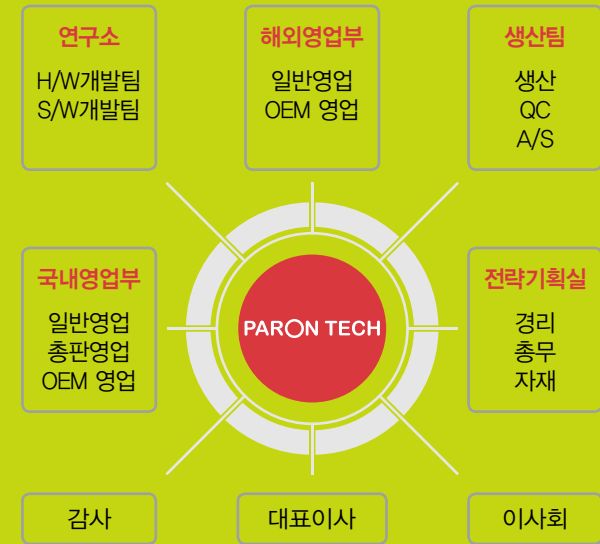

2011
~
2009

- 홀컴퍼팅 시뮬레이터 개발 (발명특허 취득) •
- 자세교정용 골프 연습기 디자인 등록 •
- 디지털 영상 저장방법 특허 취득 •
- 스크린 골프 개발 •
- 기업 부설연구소 지정 •
- 스윙분석기 개발 (POD-1000) •

2008
~
2005

Paron Tech의 기술력은 세계에서 인정받고 있습니다.

파온테크는 국가 인증 기업부설 연구소를 보유한 기업이며 ISO 9001, KSA 9001 인증기업, 벤처 INNO-BIZ, 수출유망 중소기업으로서, 2015년 9월 초고속카메라 센서를 자체기술력으로 개발에 성공하여 최고의 경쟁력있는 가격으로 공급하게 되었습니다.

ORGANIZATION CHART

지방총판 : 부산, 대구, 광주

전국 당일 A/S 조직 가동 중

스크린 골프와 드라이빙 레인지의 만남!

필드존(야외스크린 골프)은 실외연습장에서 이용률이 매우 저조한 최상위 층 타석을 룸으로 개조하여 실전과 같은 느낌으로 스크린 골프를 즐길 수 있는 최첨단 시스템입니다.

야외스크린골프

비행하는 볼을 끝까지 볼 수 있어
실전같은 느낌으로 라운딩을 즐길 수 있습니다.